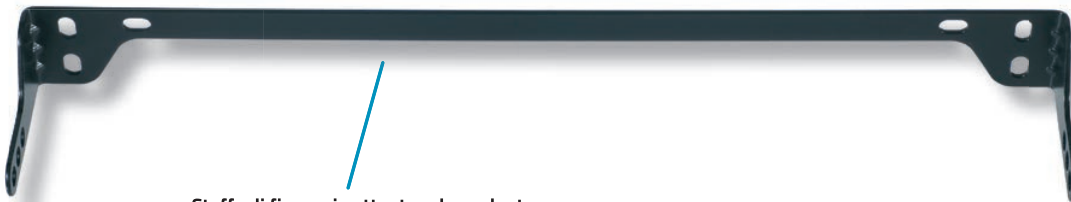

Thanks to its versatility, Micro Evo basic adapts perfectly to any application.

- > Possibility to select the stroke through an external selector
- > Self-adjusting end limit
- > Plastic casing
- > Reduced height: 36 mm
- > Easy to install thanks to the new simplified fixing system

Micro Evo basic - DESCRIZIONE DI CAPITOLATO DESCRIPTION OF SPECIFICATIONS

MINGARDI Attuatore elettrico lineare a catena articolata a doppia maglia contenuta all'interno di un involucro plastico. Dotato di sistema di protezione contro il sovraccarico e regolazione automatica del fine corsa in chiusura. Dispone di 2 tipi di corse selezionabili. Disponibile nella versione funzionante con tensione di alimentazione a corrente alternata (230 V, 50 Hz). Collegabile elettricamente in parallelo. Conforme alle Direttive Europee di riferimento. Completo di accessori per l'installazione su finestre a sporgere e vasistas. Colori disponibili: nero (N) - grigio (G) con accessori e cavo nero oppure bianco (B) con con accessori e cavo bianco.

Micro Evo basic - CAVO DI ALIMENTAZIONE POWER SUPPLY CORD

230V AC: PVC Nero o Bianco / PVC Black or White - L.1000

MICROEVO B

... Mingardi range evolution

Corpo attuatore in plastica.
Nero - Grigio - Bianco
Plastic actuator casing.
Black - Grey - White

Catena a doppia maglia con trattamento anticorrosione
Double-link chain with anti corrosion treatment

Staffe attacco al serramento
aggancio rapido
Window frame brackets
with quick release

Staffa di fissaggio attuatore basculante
Pivoting actuator support bracket