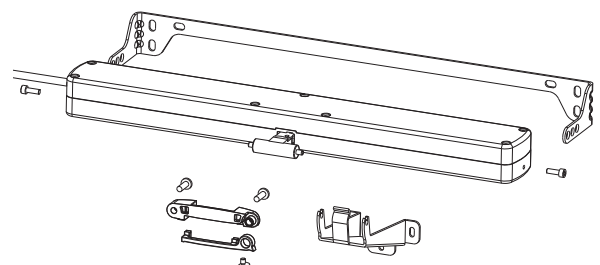

Micro Evo basic - DESCRIZIONE DI CAPITOLATO DESCRIPTION OF SPECIFICATIONS

MINGARDI Attuatore elettrico lineare a catena articolata a doppia maglia contenuta all'interno di un involucro plastico. Dotato di sistema di protezione contro il sovraccarico e regolazione automatica del fine corsa in chiusura. Dispone di 2 tipi di corse selezionabili. Disponibile nella versione funzionante con tensione di alimentazione a corrente alternata (230 V, 50 Hz). Collegabile elettricamente in parallelo. Conforme alle Direttive Europee di riferimento. Completo di accessori per l'installazione su finestre a sporgere e vasistas. Colori disponibili: nero (N) - grigio (G) con accessori e cavo nero oppure bianco (B) con con accessori e cavo bianco.

Catena a doppia maglia con trattamento anticorrosione
Double-link chain with anti corrosion treatment

Staffe attacco al serramento
aggancio rapido
Window frame brackets
with quick release

Staffa di fissaggio attuatore basculante
Pivoting actuator support bracket

Micro Evo basic - CONFIGURAZIONE IMBALLO PACKAGE CONFIGURATION

- Attuatore
Actuator
- Staffa unica di fissaggio attuatore basculante
Pivoting actuator support bracket
- Staffa per applicazione su finestra a sporgere
Top hinged window bracket
- Staffa per applicazione su finestra a vasistas
Bottom hinged window bracket