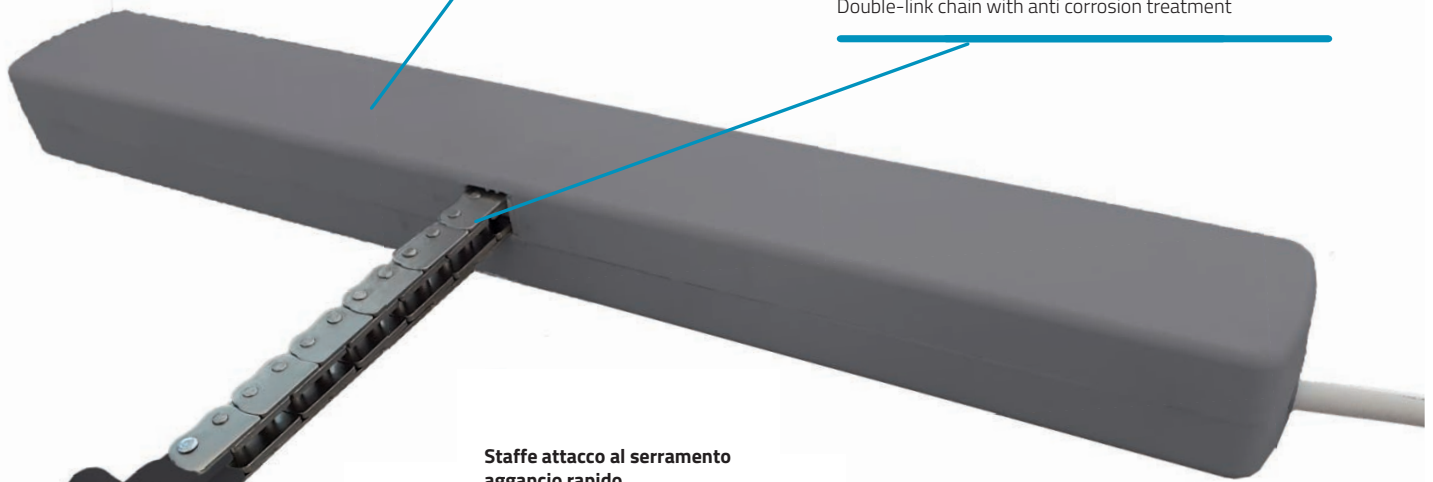

Thanks to its versatility, Micro Evo basic adapts perfectly to any application.

- > Possibility to select the stroke through an external selector
- > Self-adjusting end limit
- > Plastic casing
- > Reduced height: 36 mm
- > Easy to install thanks to the new simplified fixing system

Micro Evo basic - DESCRIZIONE DI CAPITOLATO DESCRIPTION OF SPECIFICATIONS

MINGARDI Attuatore elettrico lineare a catena articolata a doppia maglia contenuta all'interno di un involucro plastico. Dotato di sistema di protezione contro il sovraccarico e regolazione automatica del fine corsa in chiusura. Dispone di 2 tipi di corse selezionabili. Disponibile nella versione funzionante con tensione di alimentazione a corrente alternata (230 V, 50 Hz). Collegabile elettricamente in parallelo. Conforme alle Direttive Europee di riferimento. Completo di accessori per l'installazione su finestre a sporgere e vasistas. Colori disponibili: nero (N) - grigio (G) con accessori e cavo nero oppure bianco (B) con con accessori e cavo bianco.

Micro Evo basic - CAVO DI ALIMENTAZIONE POWER SUPPLY CORD

230V AC: PVC Nero o Bianco / PVC Black or White - L.1000

MICROEVO B

... Mingardi range evolution

Corpo attuatore in plastica.
Nero - Grigio - Bianco
Plastic actuator casing.
Black - Grey - White

Catena a doppia maglia con trattamento anticorrosione
Double-link chain with anti corrosion treatment

Staffe attacco al serramento
aggancio rapido
Window frame brackets
with quick release

Staffa di fissaggio attuatore basculante
Pivoting actuator support bracket