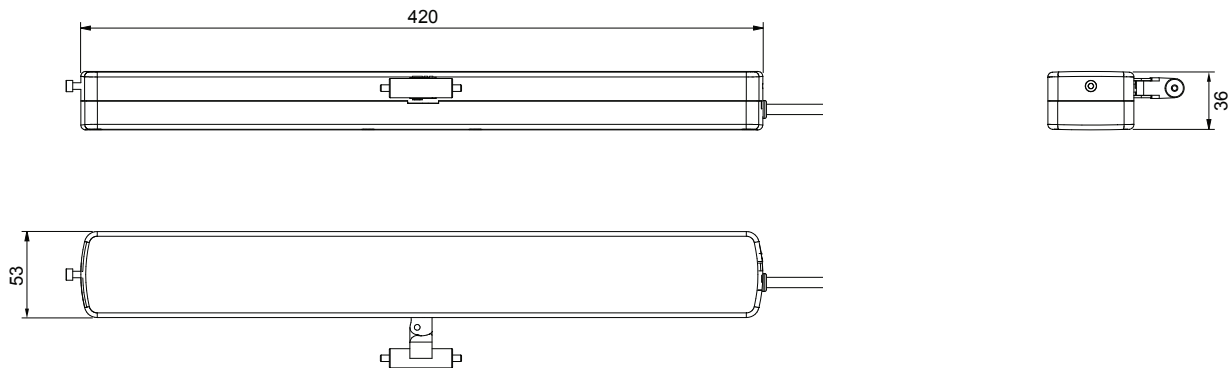

CAVO PVC / CABLE PVC: H05VV-F 3x0,75 mm² - L. 1000

Micro Evo basic - ACCESSORI DI FISSAGGIO FIXING ACCESSORIES

| CODICE CODE | DESCRIZIONE DESCRIPTION | COLORE COLOR |
|----------------|--|-----------------|
| 2701010 | Staffa per applicazione su finestra a sporgere / Top hinged window bracket | Nero / Black |
| 2701017 | Staffa per applicazione su finestra a sporgere / Top hinged window bracket | Bianco / White |
| 2701056 | Staffa metallica per finestre a vasistas / Bottom hinged window metallic bracket | Nero / Black |
| 2701057 | Staffa metallica per finestre a vasistas / Bottom hinged window metallic bracket | Bianco / White |

2701010 - 2701017

2701056 - 2701057

Micro Evo basic - DIMENSIONALI ATTUATORE ACTUATOR DIMENSIONS

Micro Evo basic - VERSIONE SPORGERE TOP HINGED WINDOW VERSION

Micro Evo basic - VERSIONE VASISTAS BOTTOM HINGED WINDOW VERSION