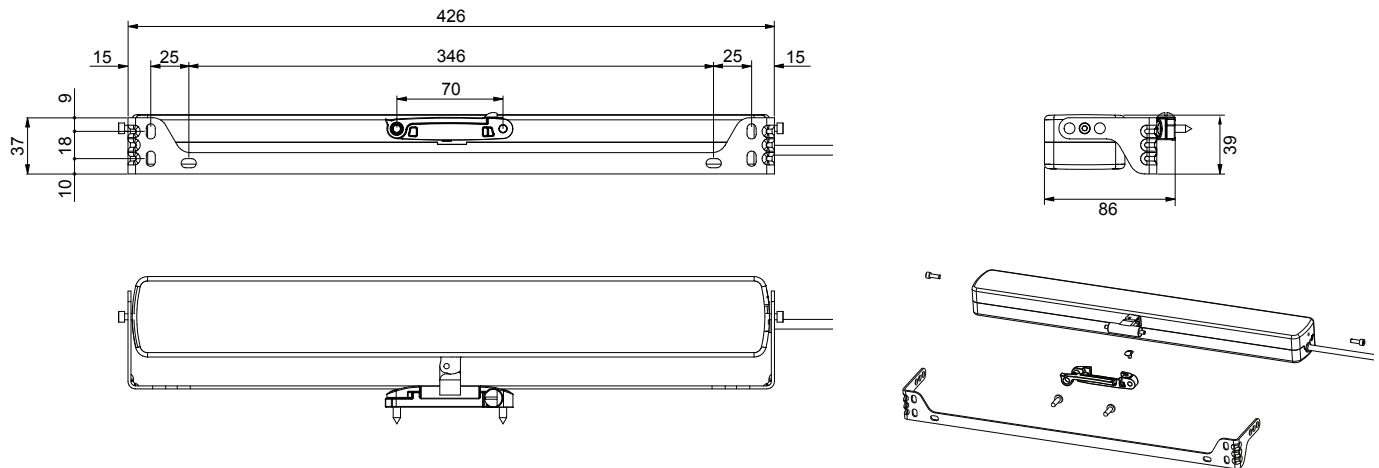

2701010 - 2701017

2701056 - 2701057

Micro Evo basic - DIMENSIONALI ATTUATORE ACTUATOR DIMENSIONS

Micro Evo basic - VERSIONE SPORGERE TOP HINGED WINDOW VERSION

Micro Evo basic - VERSIONE VASISTAS BOTTOM HINGED WINDOW VERSION