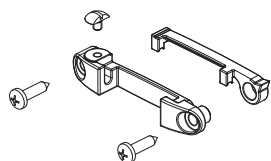

Micro Evo basic - CONFIGURAZIONE IMBALLO PACKAGE CONFIGURATION

- Attuatore
Actuator
- Staffa unica di fissaggio attuatore basculante
Pivoting actuator support bracket
- Staffa per applicazione su finestra a sporgere
Top hinged window bracket
- Staffa per applicazione su finestra a vasistas
Bottom hinged window bracket

> Micro Evo basic

Micro Evo basic - 230V AC 50Hz

| CODICE CODE | DESCRIZIONE DESCRIPTION | COLORE COLOR | COLORE ACCESSORI DI FISSAGGIO FIXING ACCESSORIES COLOUR | CAVO PVC CABLE PVC |
|----------------|----------------------------|-----------------|--|-----------------------|
| 2713823 | Micro Evo basic | Grigio / Grey | Neri / Black | Nero / Black |
| 2713822 | Micro Evo basic | Nero / Black | Neri / Black | Nero / Black |
| 2713824 | Micro Evo basic | Bianco / White | Bianchi / White | Bianco / White |

CAVO PVC / CABLE PVC: H05VV-F 3x0,75 mm² - L. 1000

Micro Evo basic - ACCESSORI DI FISSAGGIO FIXING ACCESSORIES

| CODICE CODE | DESCRIZIONE DESCRIPTION | COLORE COLOR |
|----------------|--|-----------------|
| 2701010 | Staffa per applicazione su finestra a sporgere / Top hinged window bracket | Nero / Black |
| 2701017 | Staffa per applicazione su finestra a sporgere / Top hinged window bracket | Bianco / White |
| 2701056 | Staffa metallica per finestre a vasistas / Bottom hinged window metallic bracket | Nero / Black |
| 2701057 | Staffa metallica per finestre a vasistas / Bottom hinged window metallic bracket | Bianco / White |

2701010 - 2701017

2701056 - 2701057

Micro Evo basic - DIMENSIONALI ATTUATORE ACTUATOR DIMENSIONS

Micro Evo basic - VERSIONE SPORGERE TOP HINGED WINDOW VERSION

Micro Evo basic - VERSIONE VASISTAS BOTTOM HINGED WINDOW VERSION