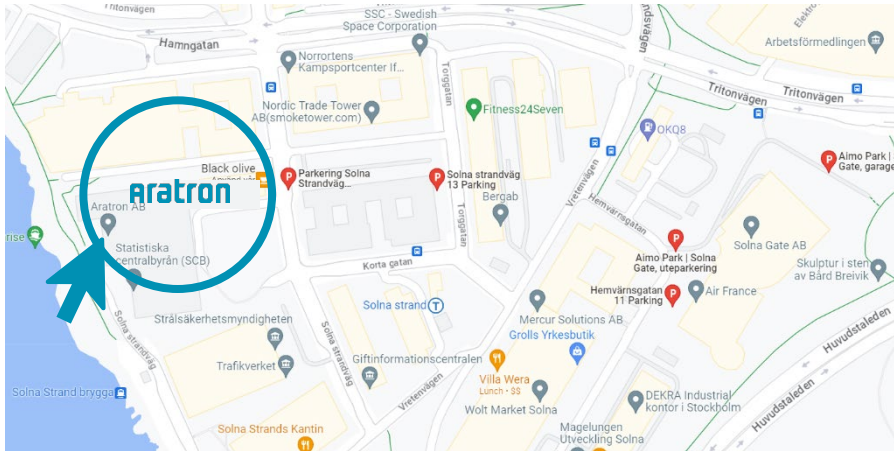

Hitta till oss – Aratrons huvudkontor:

Adress: Solna Strandväg 78, Solna

Om du kommer med bil:

I området runt Solna Strand och längs Solna Strandväg finns möjlighet till betalparkering på gatorna, där bl a EasyPark kan användas.

Om du kommer med tunnelbana:

Från närliggande tunnelbanestation Solna Strand är det ca 350 m att promenera till oss (Solna Strandväg 78). Gå Korta vägen och ta höger på Solna Strandväg. Efter 50 m når du ett torg med informations-tavlor över området.

För att nå entrén till vårt kontor (Solna Strandväg 78) från "torget", gå du in under "glashusportalen" och tar stora trapporna ner till porten med nummer 78. Med hiss eller trappor tar du dig upp till plan 4.