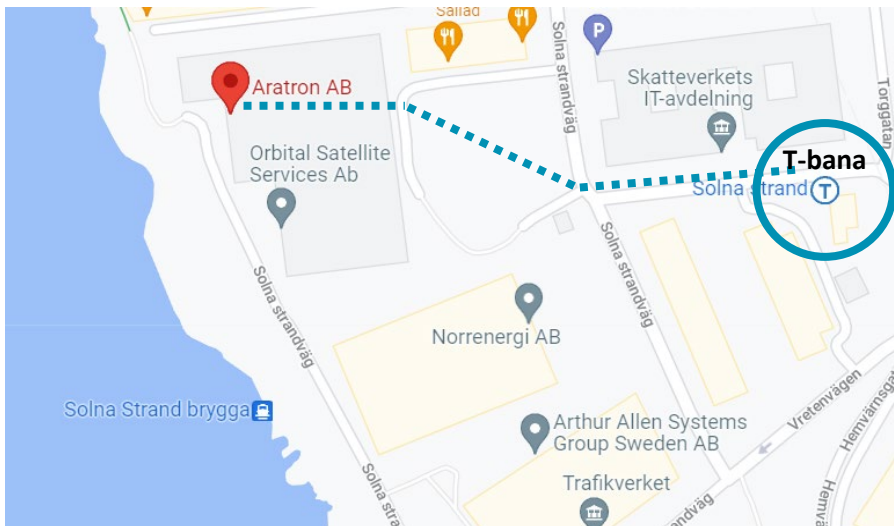

Hitta till oss – Aratrons huvudkontor:

Adress: Solna Strandväg 78, Solna

Om du kommer med bil:

I området runt Solna Strand och längs Solna Strandväg finns möjlighet till betalparkering på gatorna, där bl a EasyPark kan användas.

Om du kommer med tunnelbana:

Från närliggande tunnelbanestation Solna Strand är det ca 350 m att promenera till oss (Solna Strandväg 78). Gå Korta vägen och ta höger på Solna Strandväg. Efter 50 m når du ett torg med informations-tavlor över området.